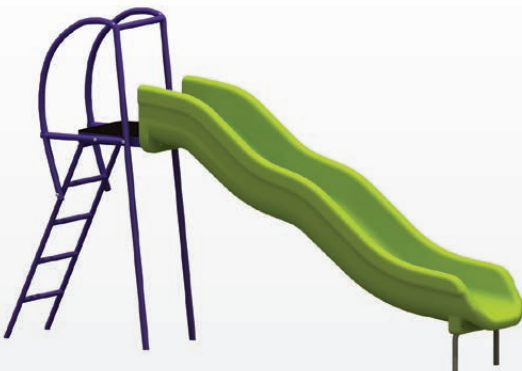

RD-C256
JUEGO DE MEMORIA
 1500 X 100 X 1000 mm

RD-C257
TAMBORES
 1700 X 940 X 1035 mm

RD-C258
MARIMBA
 1080 X 750 X 970 mm

RD-C259
TUBOS MUSICALES
 2650 X 220 X 1660 mm

RD-C260
RESBALADILLA
 4200 X 600 X 800 mm