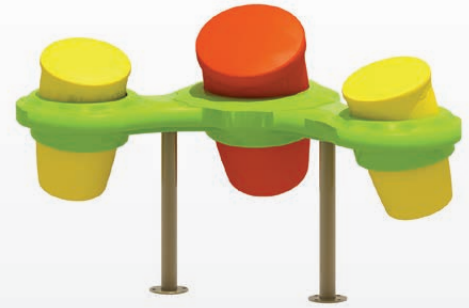

RD-C260
RESBALADILLA
4200 X 600 X 800 mm