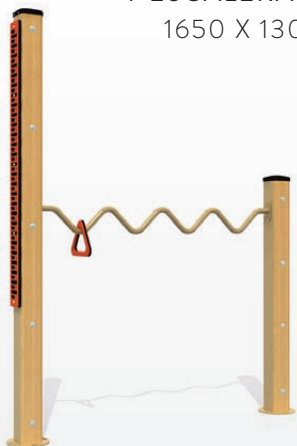

BALANCEO EN OLA

1614 X 150 X 1550 mm

RD-G146

BALANCEO ÓRBITA

Ø 690 X 1550 mm

RD-G147

BICICLETA PIES Y MANOS

1260 X 535 X 1250 mm

RD-G148

EQUILIBRIO

3000 X 1120 X 1200 mm

RD-G149
ANILLO CON ONDA
Y ESCALERA DE DEDOS
1650 X 130 X 2210 mm

RD-G150
HOMBROS
1245 X 420 X 1710 mm

RD-G151
MEMORIA GEDIÁTRICO
1770 X 1340 X 1400 mm

RD-G152
COMBINADO GEDIÁTRICO
4300 X 1600 X 2200 mm