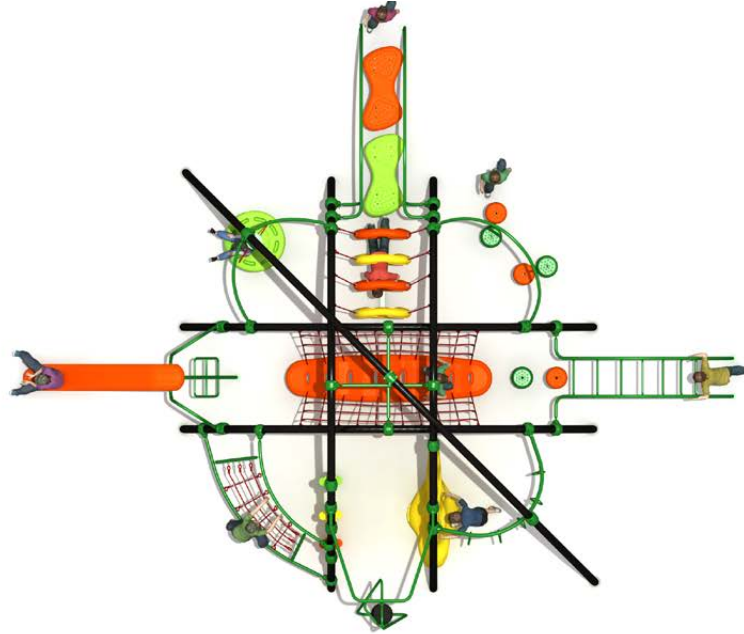

RD-M221
 SERIE ANTENA
 9800 X 8500 X 3800 mm

RD-M222
 SERIE NATURAL
 11300 X 7000 X 5300 mm

RD-M223
 SERIE PALMERA
 9850 X 4860 X 4500 mm

RD-M224
SERIE COHETE
8320 X 5590 X 6190 mm

RD-M225
SERIE ESPECIAL
8060 X 6430 X 4270 mm

RD-E226
CIRCUITO ESCALABLE
12000 X 10500 X 4100 mm

RD-E227
SERIE RED ESCALABLE
21000 X 8600 X 2600 mm

RD-E228
SERIE ARO RED
9500 X 9500 X 2200 mm

RD-E229
SERIE ARCHIPIÉLAGO
12200 X 10700 X 4000 mm

RD-E230
SERIE COLORES
9220 X 7450 X 2500 mm

RD-E231
SERIE PIRÁMIDE
7910 X 5130 X 4320 mm

RD-E232
SERIE CIRCUITO ESCALABLE
10550 X 9000 X 3090 mm

RD-E233

SERIE MEDIA ESFERA
4040 X 4040 X 2200 mm

RD-E234
SERIE TELARAÑA
5000 X 5000 X 3850 mm

RD-E235
SERIE PULP
13470 X 5710 X 2845 mm