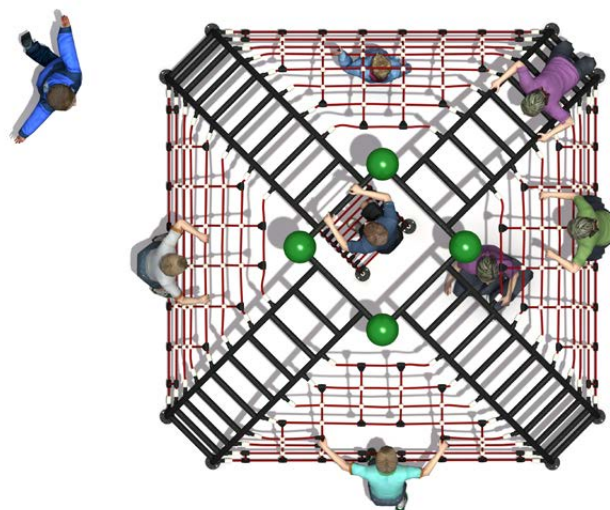

RD-E233

SERIE MEDIA ESFERA
4040 X 4040 X 2200 mm