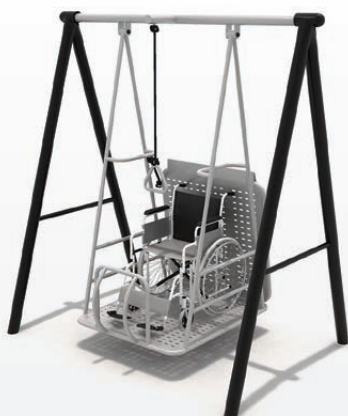

RD-LI273
COLUMPIO INCLUYENTE
2250 X 1550 X 2500 mm