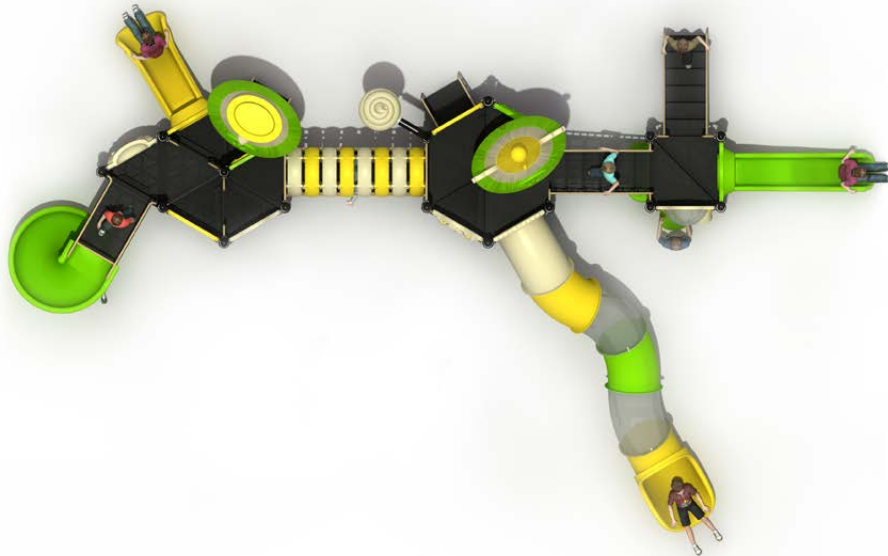

RD-AI243
SERIE CARAMELO
12830 X 7575 X 6550 mm