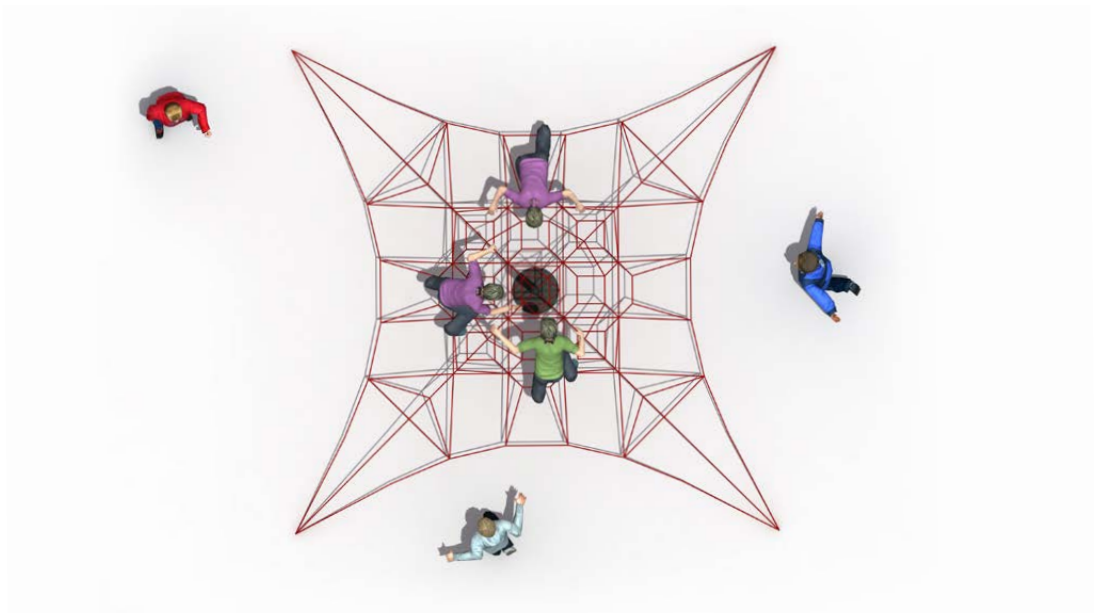

RD-E231
SERIE PIRÁMIDE
7910 X 5130 X 4320 mm

RD-E232
SERIE CIRCUITO ESCALABLE
10550 X 9000 X 3090 mm

RD-E233

SERIE MEDIA ESFERA
4040 X 4040 X 2200 mm

RD-E234
SERIE TELARAÑA
5000 X 5000 X 3850 mm

RD-E235
SERIE PULP
13470 X 5710 X 2845 mm