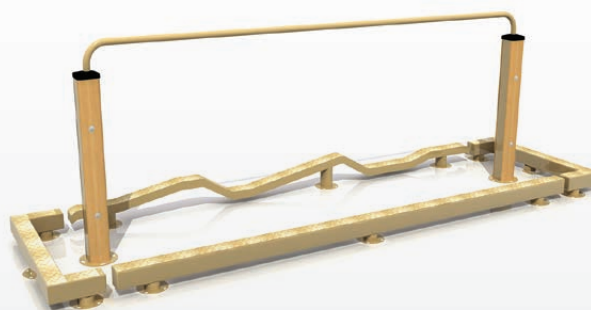

BALANCEO EN OLA

1614 X 150 X 1550 mm

RD-G146

BALANCEO ÓRBITA

Ø 690 X 1550 mm

RD-G147

BICICLETA PIES Y MANOS

1260 X 535 X 1250 mm

RD-G148

EQUILIBRIO

3000 X 1120 X 1200 mm

RD-G149
ANILLO CON ONDA
Y ESCALERA DE DEDOS
1650 X 130 X 2210 mm

RD-G150
HOMBROS
1245 X 420 X 1710 mm

RD-G151
MEMORIA GEDIÁTRICO
1770 X 1340 X 1400 mm

RD-G152
COMBINADO GEDIÁTRICO
4300 X 1600 X 2200 mm

RD-G153
ÓRBITA DE MANOS
634 X 120 X 1749 mm

RD-G154
MASAJE PIES
770 X 565 X 1250 mm

RD-G155
BALANCE
3695 X 1177 X 357 mm

RD-G156
PESAS GEDIÁTRICO
2570 X 720 X 1250 mm

RD-G157
EXTENSIÓN BRAZOS
870 X 734 X 2274 mm