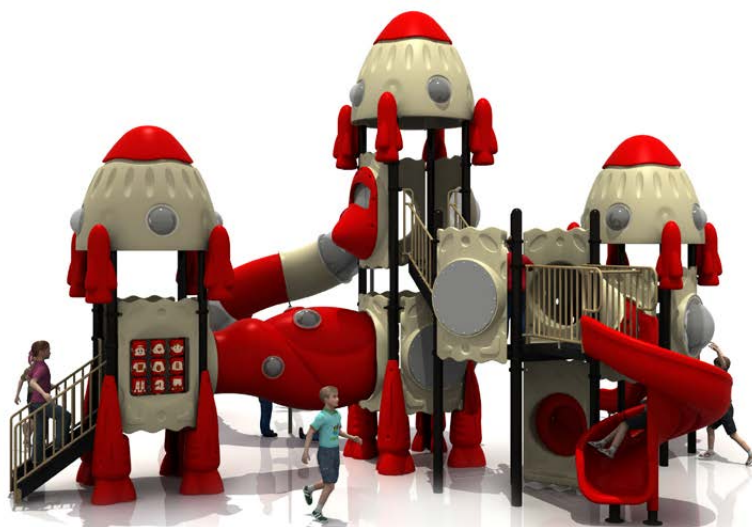

RD-AI236
SERIE COHETE
9900 X 5400 X 6400 mm

RD-AI237
SERIE PRIMAVERA
10030 X 8260 X 5200 mm

RD-AI238
SERIE ESPACIAL
13730 X 13310 X 5530 mm

RD-AI239
 SERIE CORTEZA
 10400 X 8400 X 4800 mm

RD-AI240
 SERIE COHETE
 10060 X 9505 X 6280 mm