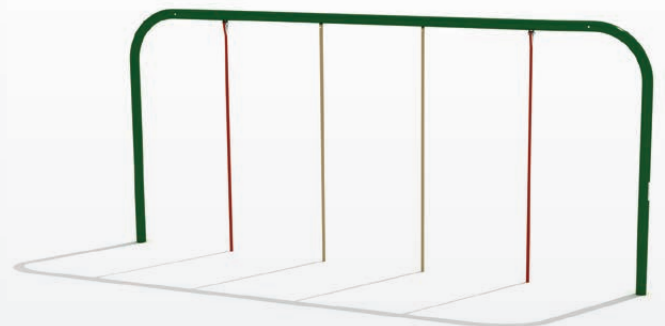

RD-122
BARRA ABDOMINALES
875 X 635 X 1055 mm

RD-123
BARRAS PULL UP
2866 X 114 X 2300 mm

RD-124
LAGARTIJAS
1040 X 560 X 3600 mm

RD-125
ESTIRAMIENTO DE PIERNAS
2038 X 114 X 992 mm

RD-126
BARRAS PARALELAS
2500 X 760 X 15000 mm

RD-127
BARRAS MULTIFUNCIONALES
1930 X 600 X 2100 mm

RD-128
MEDIDOR ESTIRAMIENTO
600 X 400 X 325 mm

RD-129
MEDIDOR DE SALTO
197 X 190 X 3050 mm

RD-130
CUERDA Y POSTE PARA ESCALAR
5214 X 114 X 3057 mm

RD-131
PLATAFORMA
 1412 X 744 X 1119 mm