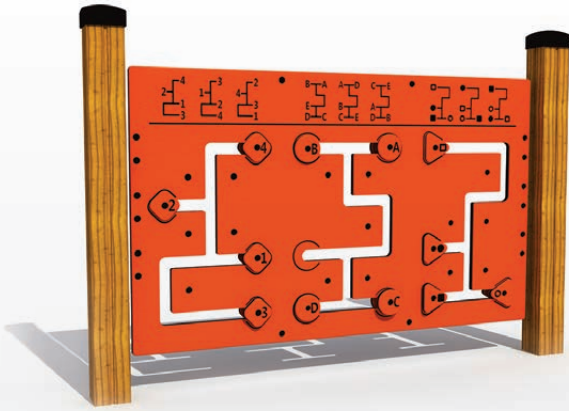

RD-C256
JUEGO DE MEMORIA
1500 X 100 X 1000 mm