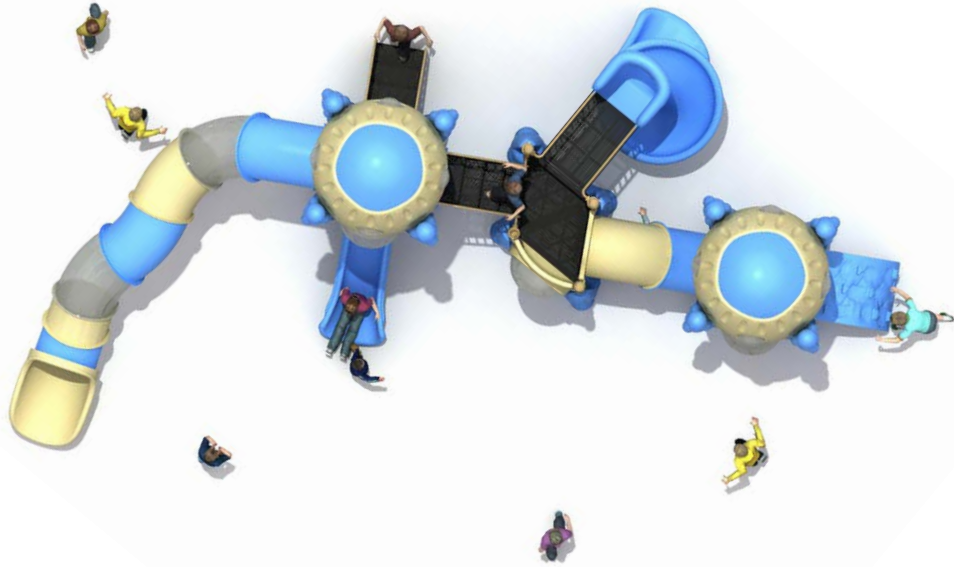

RD-M221
 SERIE ANTENA
 9800 X 8500 X 3800 mm

RD-M222
 SERIE NATURAL
 11300 X 7000 X 5300 mm

RD-M223
 SERIE PALMERA
 9850 X 4860 X 4500 mm

RD-M224
SERIE COHETE
8320 X 5590 X 6190 mm

RD-M225
SERIE ESPECIAL
8060 X 6430 X 4270 mm