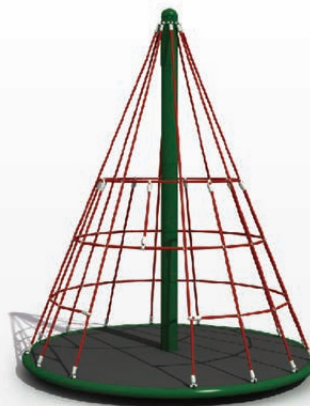

RD-C261
ESCALABLE CON RESBALADILLA
 6800 X 4600 X 3200 mm

RD-C262
TIROLEZA
15200 X 1500 X 4000 mm

RD-C263
TIBURÓN BOTE
3500 X 1400 X 2000 mm

RD-C264
GIRATORIO AÉREO
1500 X 1500 X 2400 mm

RD-C265
GIRATORIO PIRÁMIDE
2000 X 2000 X 2400 mm