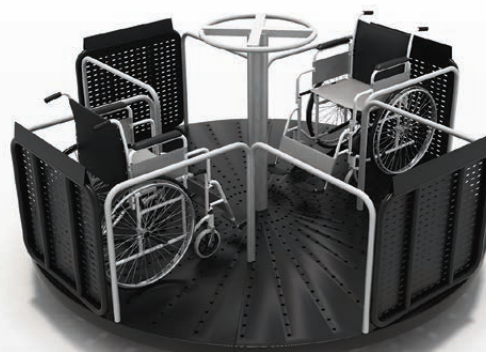

RD-LI269
MÓDULO INCLUYENTE C
9800 X 8500 X 3800 mm

RD-LI270
MÓDULO INCLUYENTE D
14815 X 13865 X 2600 mm

RD-LI271
SUBE Y BAJA INCLUYENTE
3000 X 1100 X 1500 mm

RD-LI272
GIRATORIO INCLUYENTE
Ø2650 X 1400 mm